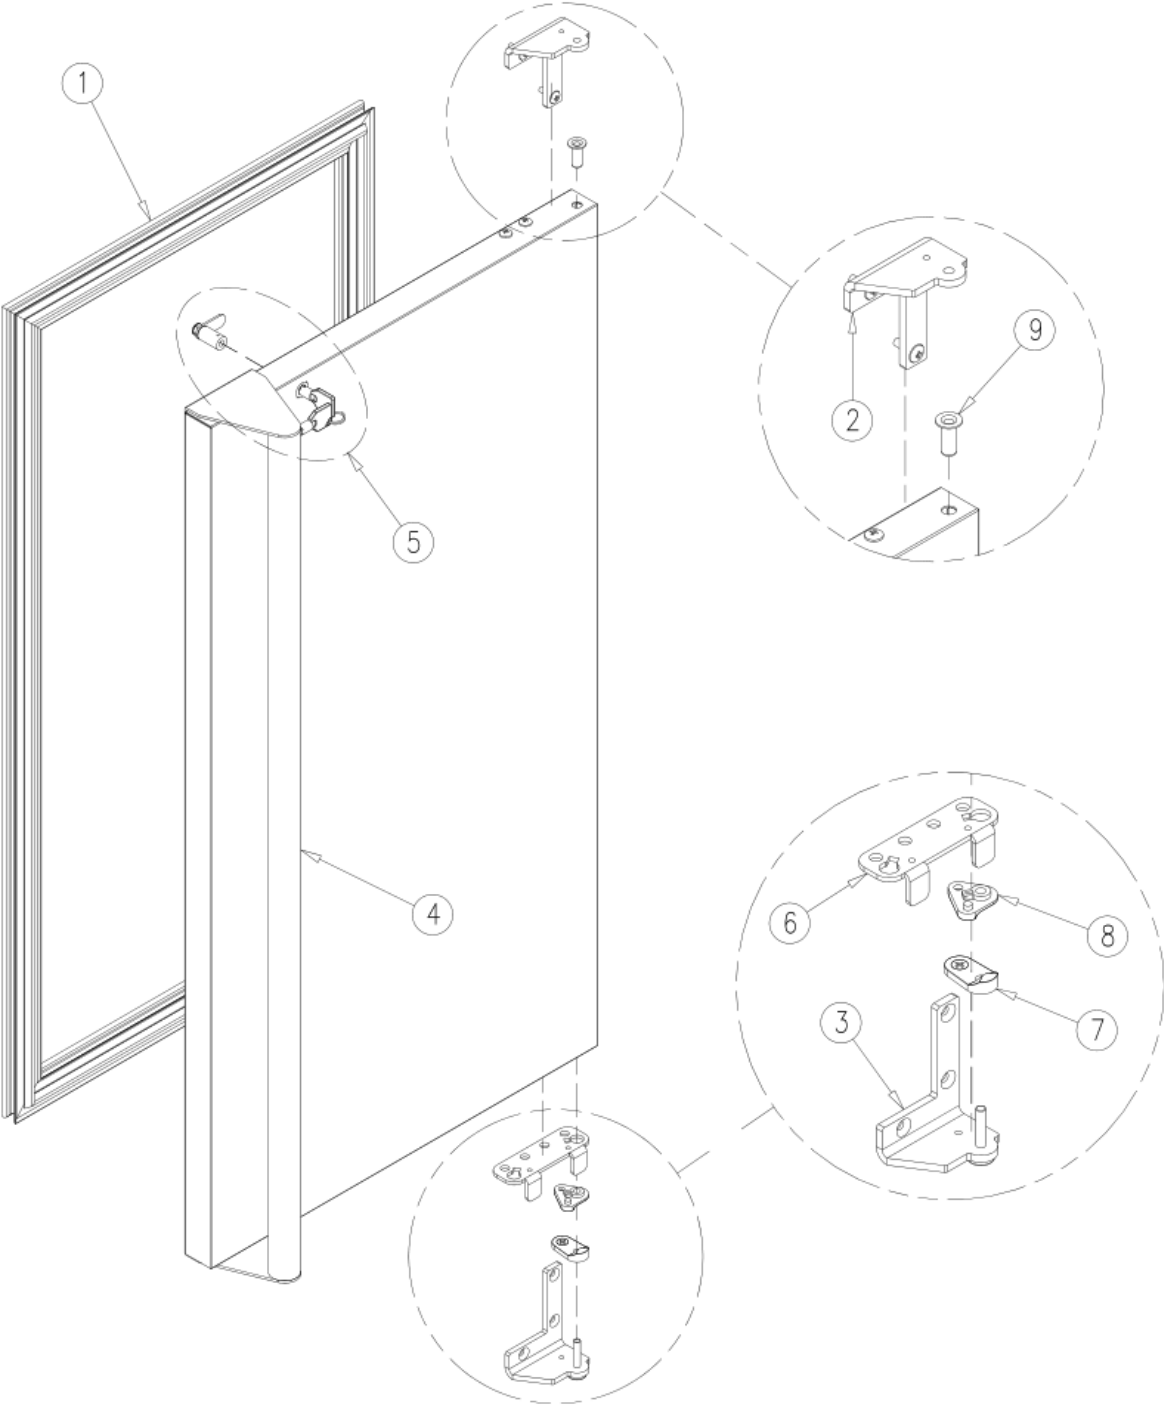

DOOR ASSEMBLY

DOOR ASSEMBLY

<i>Item No.</i>	<i>Description</i>	<i>Part No.</i>	<i>Quantity per cooler</i>
1	MAGNETIC GASKET	GA-457-B	1
2	UPPER HINGE ASSEMBLY	HA-602-SS-K	1
3	LOWER HINGE ASSEMBLY	HA-603-SS-K	1
4	DOOR HANDLE	HA-633-SS-K	1
5	KIT LOCKING SYSTEM	OT-HA-606	1
6	DOOR BRACKET	HA-604-SS	1
7	PLASTIC CAM A	HA-601-A	1
8	PLASTIC CAM B	HA-601-B	1
9	BUSHING	BU-38-P	1