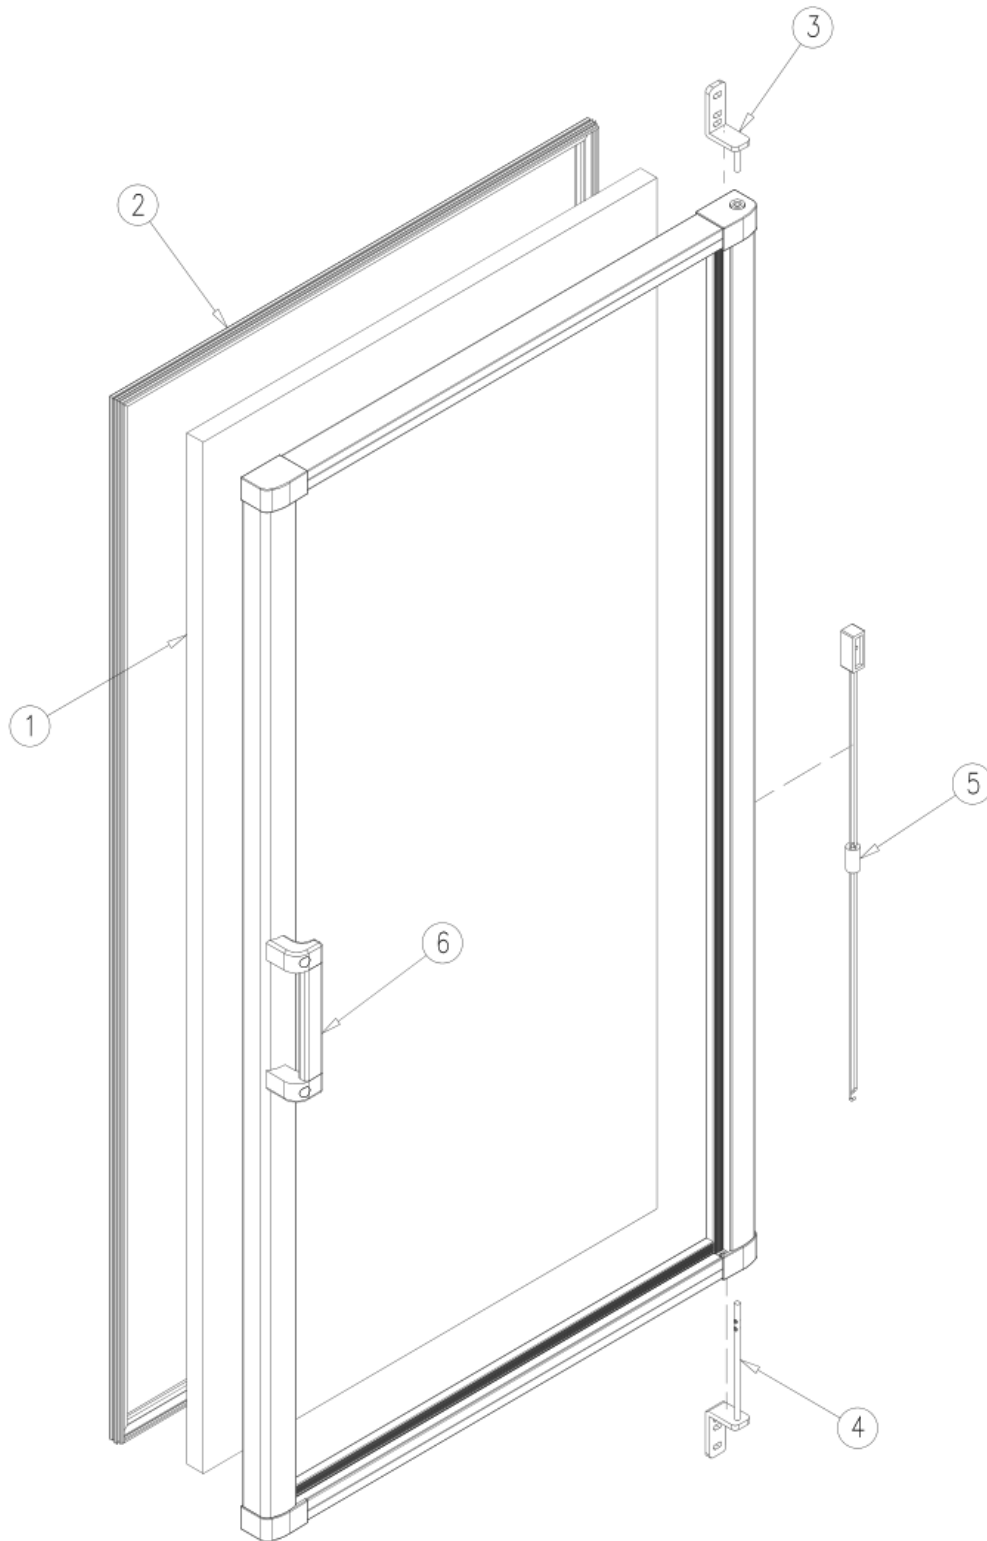

DOOR ASSEMBLY

DOOR ASSEMBLY

<i>Item No.</i>	<i>Description</i>	<i>Part No.</i>	<i>Quantity per cooler</i>
1	GLASS PANE	GL-677-AD-E	1
2	MAGNETIC GASKET	GA-424-B	1
3	UPPER HINGE ASSEMBLY	HA-535-R	1
4	LOWER HINGE ASSEMBLY	HA-522-R	1
5	TORSION MECHANISM	HA-479	1
6	DOOR HANDLE	OT-HA-676	1