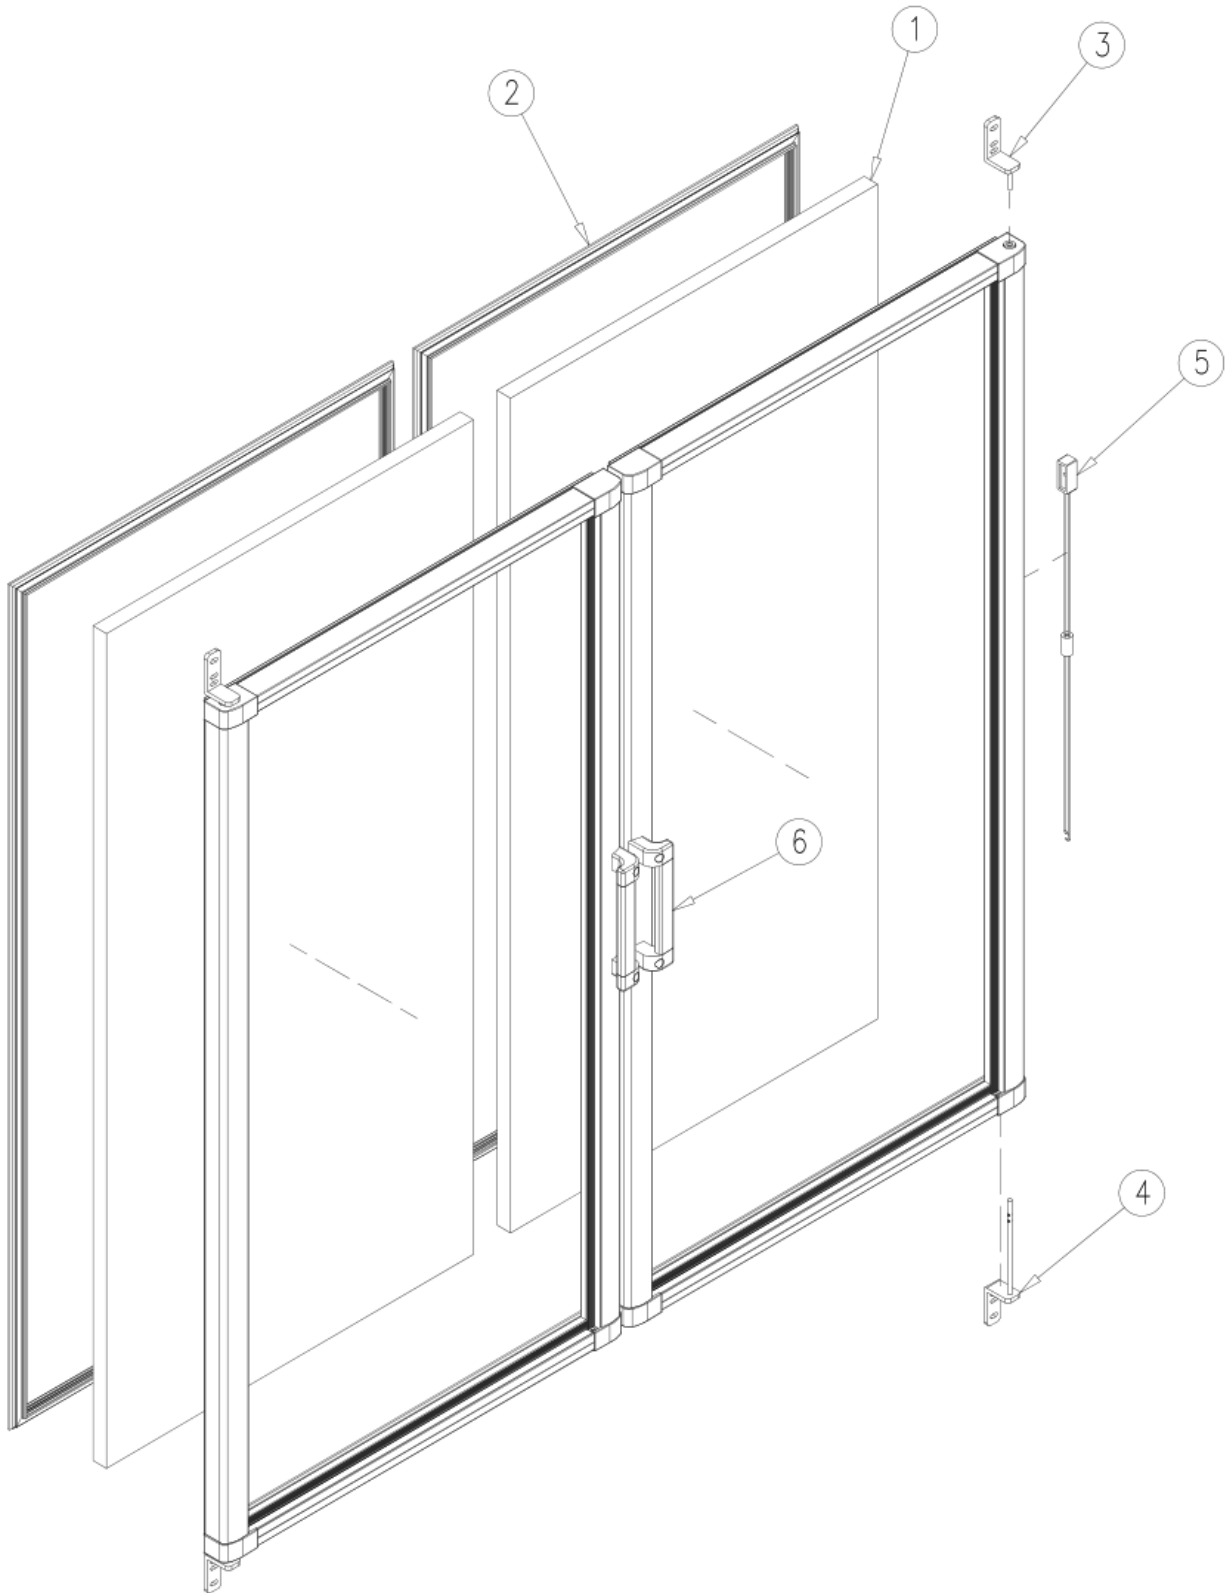

DOOR ASSEMBLY

DOOR ASSEMBLY

<i>Item No.</i>	<i>Description</i>	<i>Part No.</i>	<i>Quantity per cooler</i>
1	GLASS PANE	GL-677-AD-E	2
2	MAGNETIC GASKET	GA-424-B	2
3	UPPER HINGE ASSEMBLY	HA-535-R	2
4	LOWER HINGE ASSEMBLY	HA-522-R	2
5	TORSION MECHANISM	HA-479	2
6	DOOR HANDLE	OT-HA-676	2